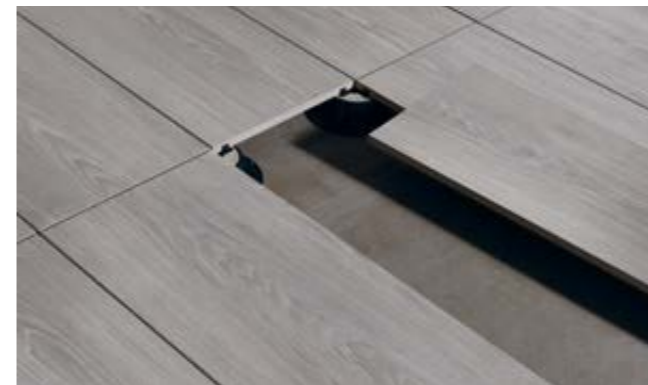

20 MM

FUMO 20mm nat. rett. 40x120 - 15<sup>3/4</sup>" x 47<sup>1/4</sup>"

WOODTOUCH

**20MM**

Woodtouch 20mm è facile da posare su erba, su sabbia, su ghiaia. La posa a colla su massetto permette di realizzare pavimentazioni carrabili industriali e commerciali. Ideale per rampe di accesso e garage. Woodtouch 20mm è l'ideale per la creazione di pavimenti sopraelevati.