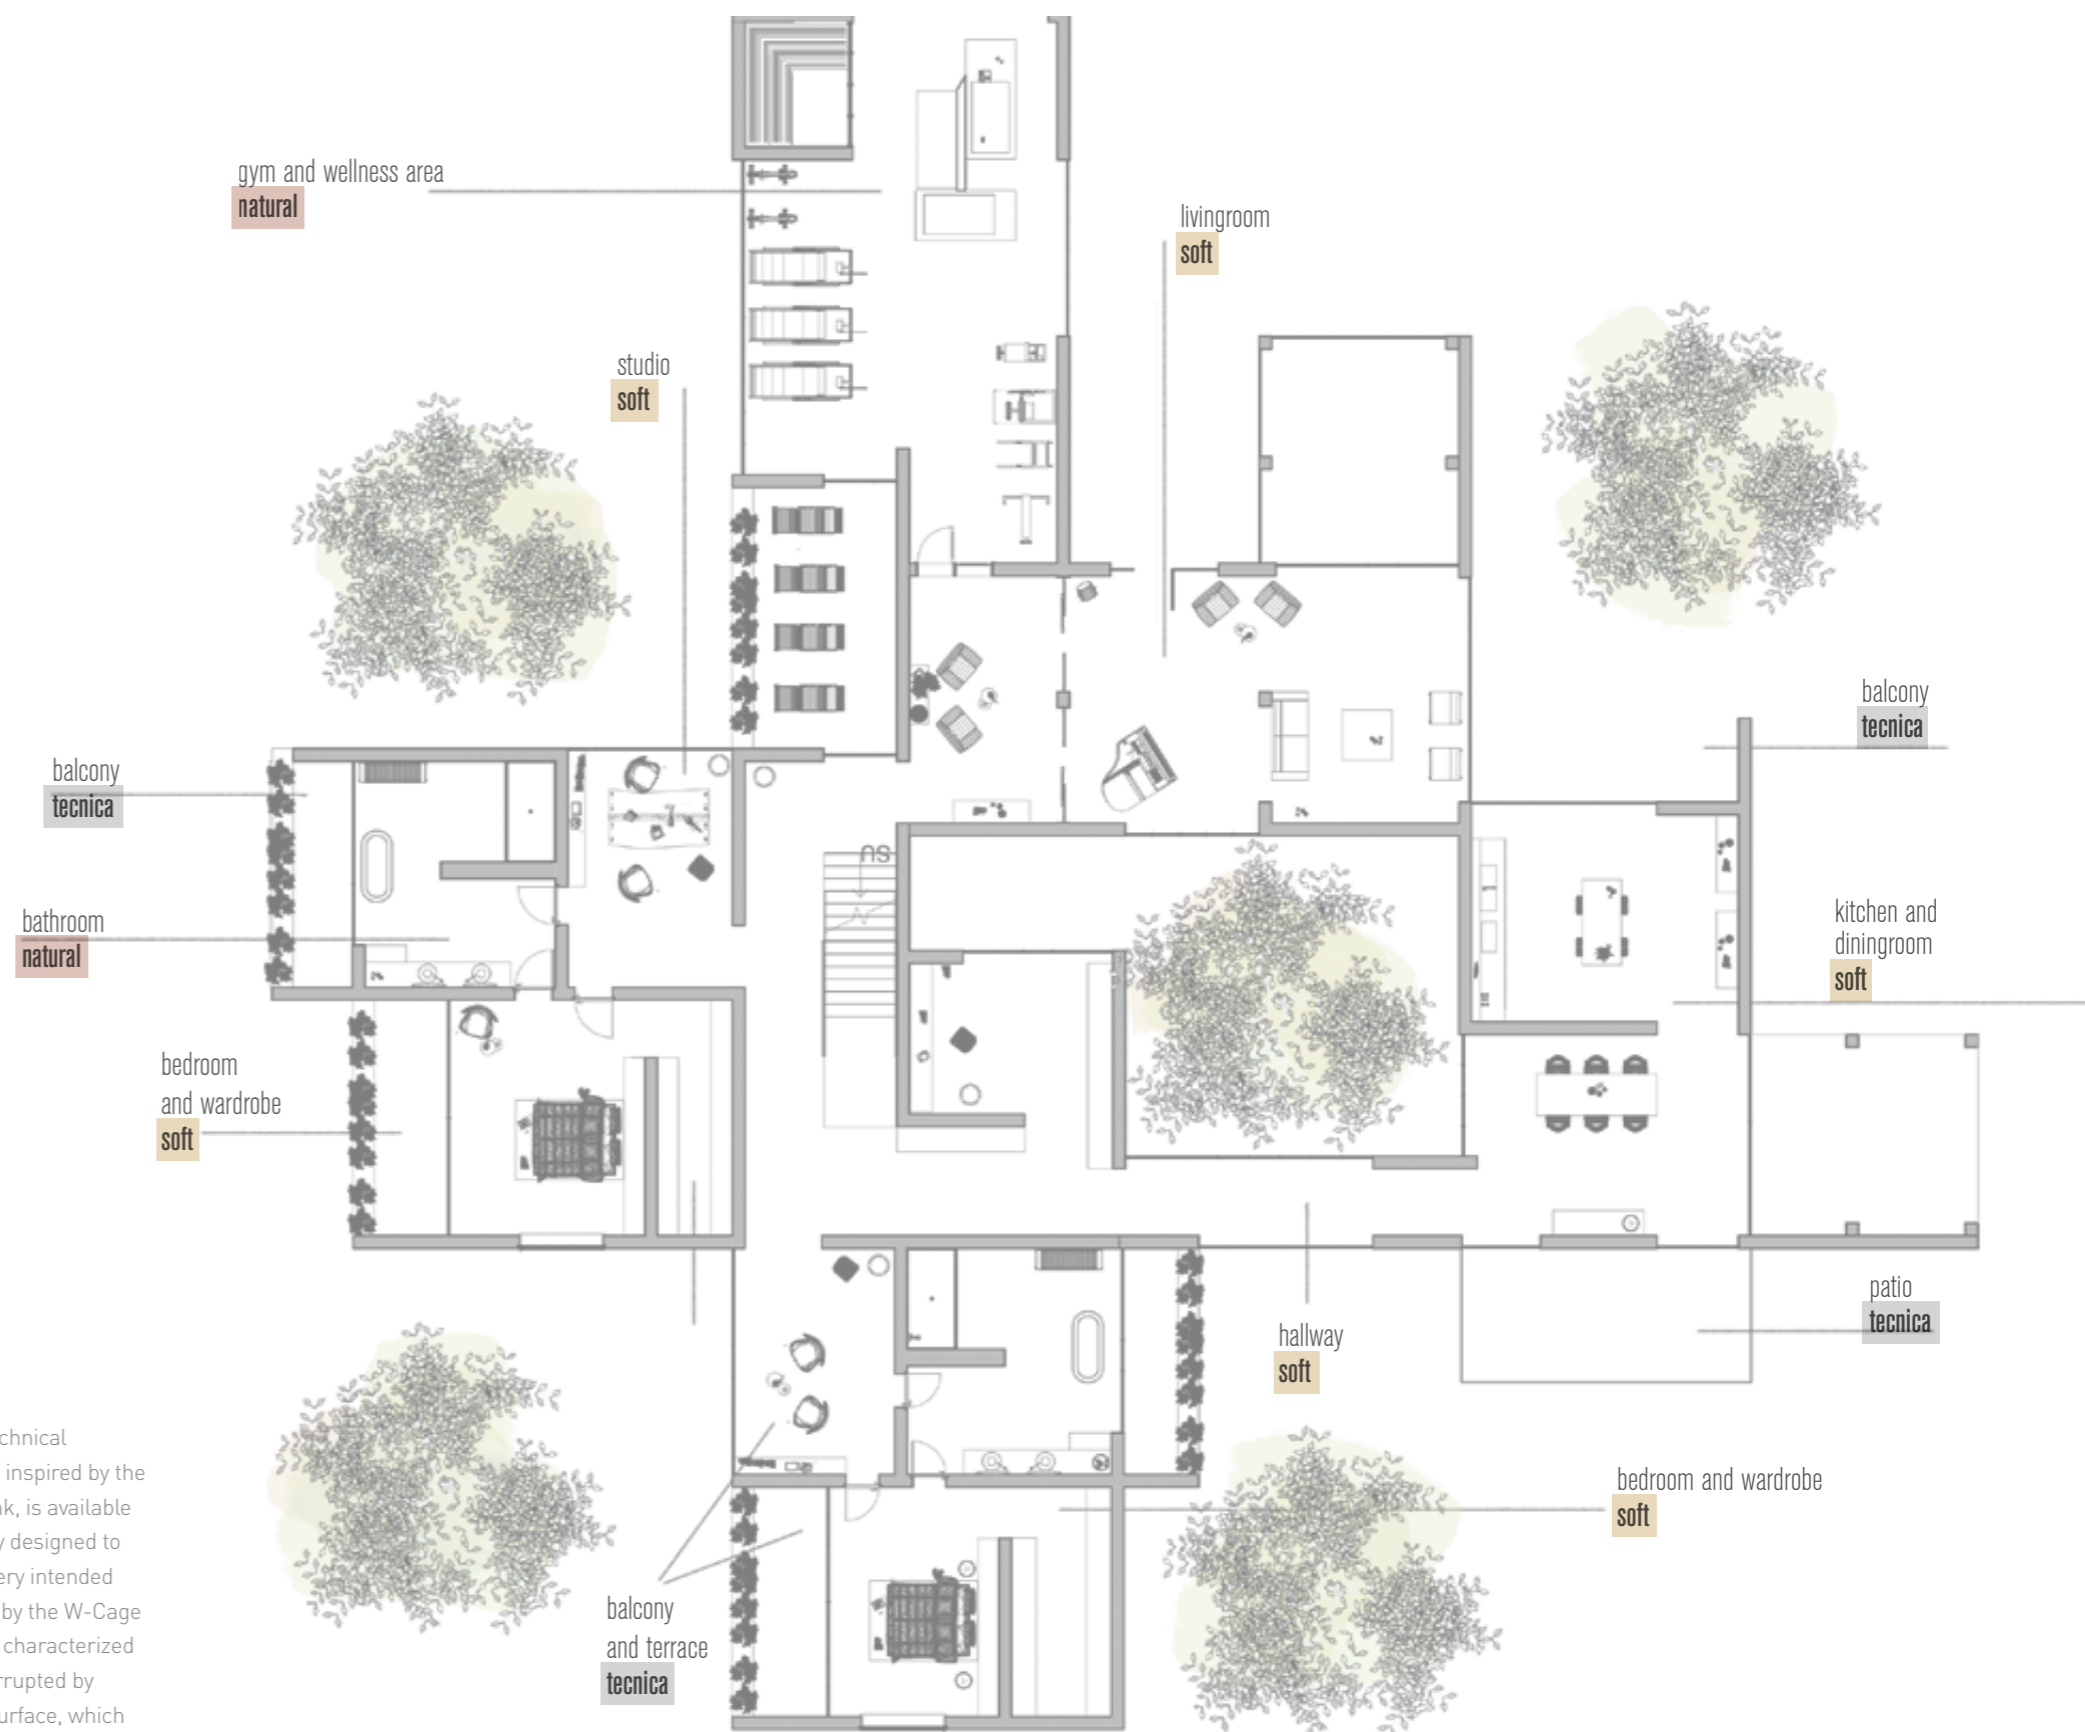

WOODTOUCH

3 superfici e 6 tonalità di colore
3 surfaces and 6 colour shades

1/SOFT

2/NATURAL

3/TECNICA

Eleganza naturale e vocazione tecnica convivono in **Woodtouch**, collezione ispirata alla bellezza dei roveri spazzolati e verniciati. Declinata in **tre finiture superficiali** appositamente studiate per assicurare **prestazioni ottimali in ogni destinazione d'uso**, la serie è impreziosita dal decoro W-Cage, disponibile in tutti i colori e caratterizzato da incisioni trasversali e longitudinali che tagliano la superficie, aggiungendo contemporaneità e originalità all'insieme. La soluzione ideale per una progettazione continua ed armonica che trasmetta l'inconfondibile sapore del legno a tutti gli ambienti.

Combining natural elegance and technical excellence, Woodtouch, a collection inspired by the beauty of brushed and varnished oak, is available with three surface finishes specially designed to ensure optimal performance for every intended application. The range is enhanced by the W-Cage decor, available in every colour and characterized by vertical and horizontal lines interrupted by diagonal slashes that cut into the surface, which add a contemporary, original touch to the overall effect. The perfect solution for a continuous, harmonious design that imbues all the rooms with the unmistakable charm of wood.